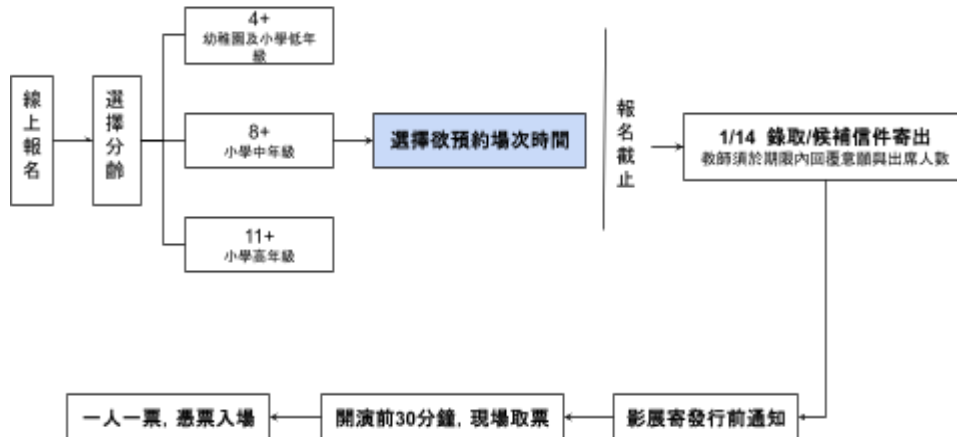

## 2026 TICFF台灣國際兒童影展 團體票第一波預約 | 開箱盲選場 活動說明

台灣國際兒童影展開跑啦！將於 2026/3/27-4/2 於台北信義威秀、美麗華影城盛大登場。涵蓋國際得獎好片與精心策展單元，放映近百部影片、六十場次，邀請您一起把電影帶進孩子們的日常。

本屆首度於影展片單公布前釋出部分座位，邀請希望提前完成下學期規劃，又不想錯過影展的老師們搶先卡位！只須擇定能帶班出校的「平日觀影時段」，影展將依建議分齡為您分配合適作品。

台北信義威秀  
美麗華影城 **3.27-4.2**  
免費帶班看電影!

# 2026 台灣國際兒童影展 團體票預約

**第1波預約**  
1.07 @12:00 → 1.11 @23:59  
開箱盲選場 | 確定時段，搶先預約！

掃我預約

●活動規則●  
15人 - 40人以下之團體，皆可預約報名！  
階段報名截止後，將於3個工作天內寄送錄取/候補通知信件

一、報名時間：**2026.01.07(三) - 2026.01.11(日) 23:59**

二、預約方式：於影展官網、社群，點選表單報名 <https://forms.gle/hpFmD8RCmwSDBnBx5>

三、報名流程：

四、開放場次：**3/27(五)**及**3/30(一)**至**4/2(四)**，詳細放映場次請見表單。

五、活動規定：

1. 歡迎政府立案之教育機構、公益團體、社福機構及相關組織報名。
2. 15人以上，40人以下之團體皆可報名。
3. 此階段無提供放映影片資訊，每團體**限預約1場**。
4. 此階段開放席次為平日場部分席次，若報名人數超額，將採亂數抽籤。
5. 報名截止後，將於**1/14(三)**寄出錄取／候補信件，請耐心等待信件通知。
6. 每場候補最多5組，將於確認正取團體出席意願後，依序通知候補團體。
7. 影片開演後不再受理團體報到，並取消預約權益。
8. 團體預約票根不得參加集點兌換紀念品、贈品等活動。
9. 若有疑問請來電：02-26332000 #9；或來信 [ticff.ptsoffice@gmail.com](mailto:ticff.ptsoffice@gmail.com)。